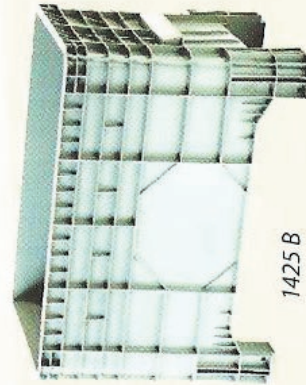

Odlehčené bigboxy

Art.	Provedení	Hmotnost (kg)	Vnější rozměry (mm)	Vnitřní rozměry (mm)	Objem (l)
1400	A01	10,5	1 010 × 640 × 580	930 × 590 × 530	300
1400	AR01	13,5	1 010 × 640 × 880	930 × 590 × 530	300
1425	A01	22,0	1 200 × 800 × 800	1 120 × 750 × 650	550
1425	AR01	25,0	1 200 × 800 × 1 100	1 120 × 750 × 650	550
1425	AT01	26,0	1 200 × 800 × 820	1 120 × 750 × 650	550
1425	B01	13,5	1 010 × 640 × 670	930 × 590 × 515	285
1425	BR01	16,5	1 010 × 640 × 970	930 × 590 × 515	285
1425	F01	11,5	1 010 × 640 × 550	930 × 590 × 400	220
1425	FR01	14,5	1 010 × 640 × 850	930 × 590 × 400	220
1425	G01	14,0	1 200 × 800 × 400	1 105 × 736 × 245	199

Průměr koleček 125 mm
Nosnost 300 kg
Stohovací nosnost 3 000 kg

Materiál HD-PE, UV stabilní,
 netoxický, hygienický
Stand. barva šedá

A/B/F01 4 nohy

A/B/FR01 2 pevná a 2 otočná kolečka
AT01 2 lyžiny na delších stranách

1425 A

1425 B

1400 A

1425 F

1425 G01