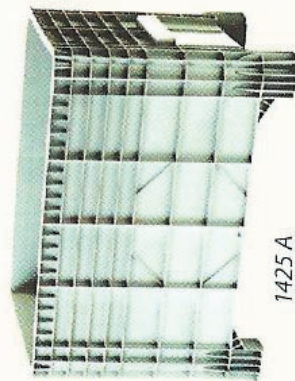

Odlehčené bigboxy

Art.	Provedení	Hmotnost (kg)	Vnější rozměry (mm)	Vnitřní rozměry (mm)	Objem (l)
1400	A01	10,5	1 010 × 640 × 580	930 × 590 × 530	300
1400	AR01	13,5	1 010 × 640 × 880	930 × 590 × 530	300
1425	A01	22,0	1 200 × 800 × 800	1 120 × 750 × 650	550
1425	AR01	25,0	1 200 × 800 × 1 100	1 120 × 750 × 650	550
1425	AT01	26,0	1 200 × 800 × 820	1 120 × 750 × 650	550
1425	B01	13,5	1 010 × 640 × 670	930 × 590 × 515	285
1425	BR01	16,5	1 010 × 640 × 970	930 × 590 × 515	285
1425	F01	11,5	1 010 × 640 × 550	930 × 590 × 400	220
1425	FR01	14,5	1 010 × 640 × 850	930 × 590 × 400	220
1425	G01	14,0	1 200 × 800 × 400	1 105 × 736 × 245	199

Průměr koleček 125 mm
Nosnost 300 kg
Stohovací nosnost 3 000 kg

Materiál HD-PE, UV stabilní,
 netoxický, hygienický
Stand. barva šedá

A/B/F01 4 nohy

A/B/FR01 2 pevná a 2 otočná kolečka
AT01 2 lyžiny na delších stranách