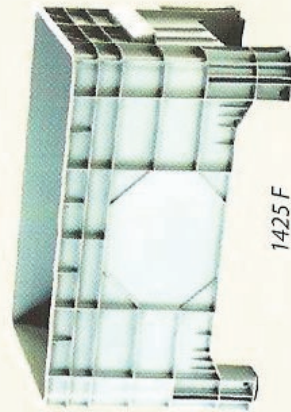

Odlehčené bigboxy

Art.	Provedení	Hmotnost (kg)	Vnější rozměry (mm)	Vnitřní rozměry (mm)	Objem (l)
1400	A01	10,5	1 010 × 640 × 580	930 × 590 × 530	300
1400	AR01	13,5	1 010 × 640 × 880	930 × 590 × 530	300
1425	A01	22,0	1 200 × 800 × 800	1 120 × 750 × 650	550
1425	AR01	25,0	1 200 × 800 × 1 100	1 120 × 750 × 650	550
1425	AT01	26,0	1 200 × 800 × 820	1 120 × 750 × 650	550
1425	B01	13,5	1 010 × 640 × 670	930 × 590 × 515	285
1425	BR01	16,5	1 010 × 640 × 970	930 × 590 × 515	285
1425	F01	11,5	1 010 × 640 × 550	930 × 590 × 400	220
1425	FR01	14,5	1 010 × 640 × 850	930 × 590 × 400	220
1425	G01	14,0	1 200 × 800 × 400	1 105 × 736 × 245	199

Průměr koleček 125 mm
Nosnost 300 kg
Stohovací nosnost 3 000 kg

Materiál HD-PE, UV stabilní,
 netoxický, hygienický
Stand. barva šedá

A/B/F01 4 nohy

A/B/FR01 2 pevná a 2 otočná kolečka
AT01 2 lyžiny na delších stranách

1425 A

1425 B

1400 A

1425 F

1425 G01